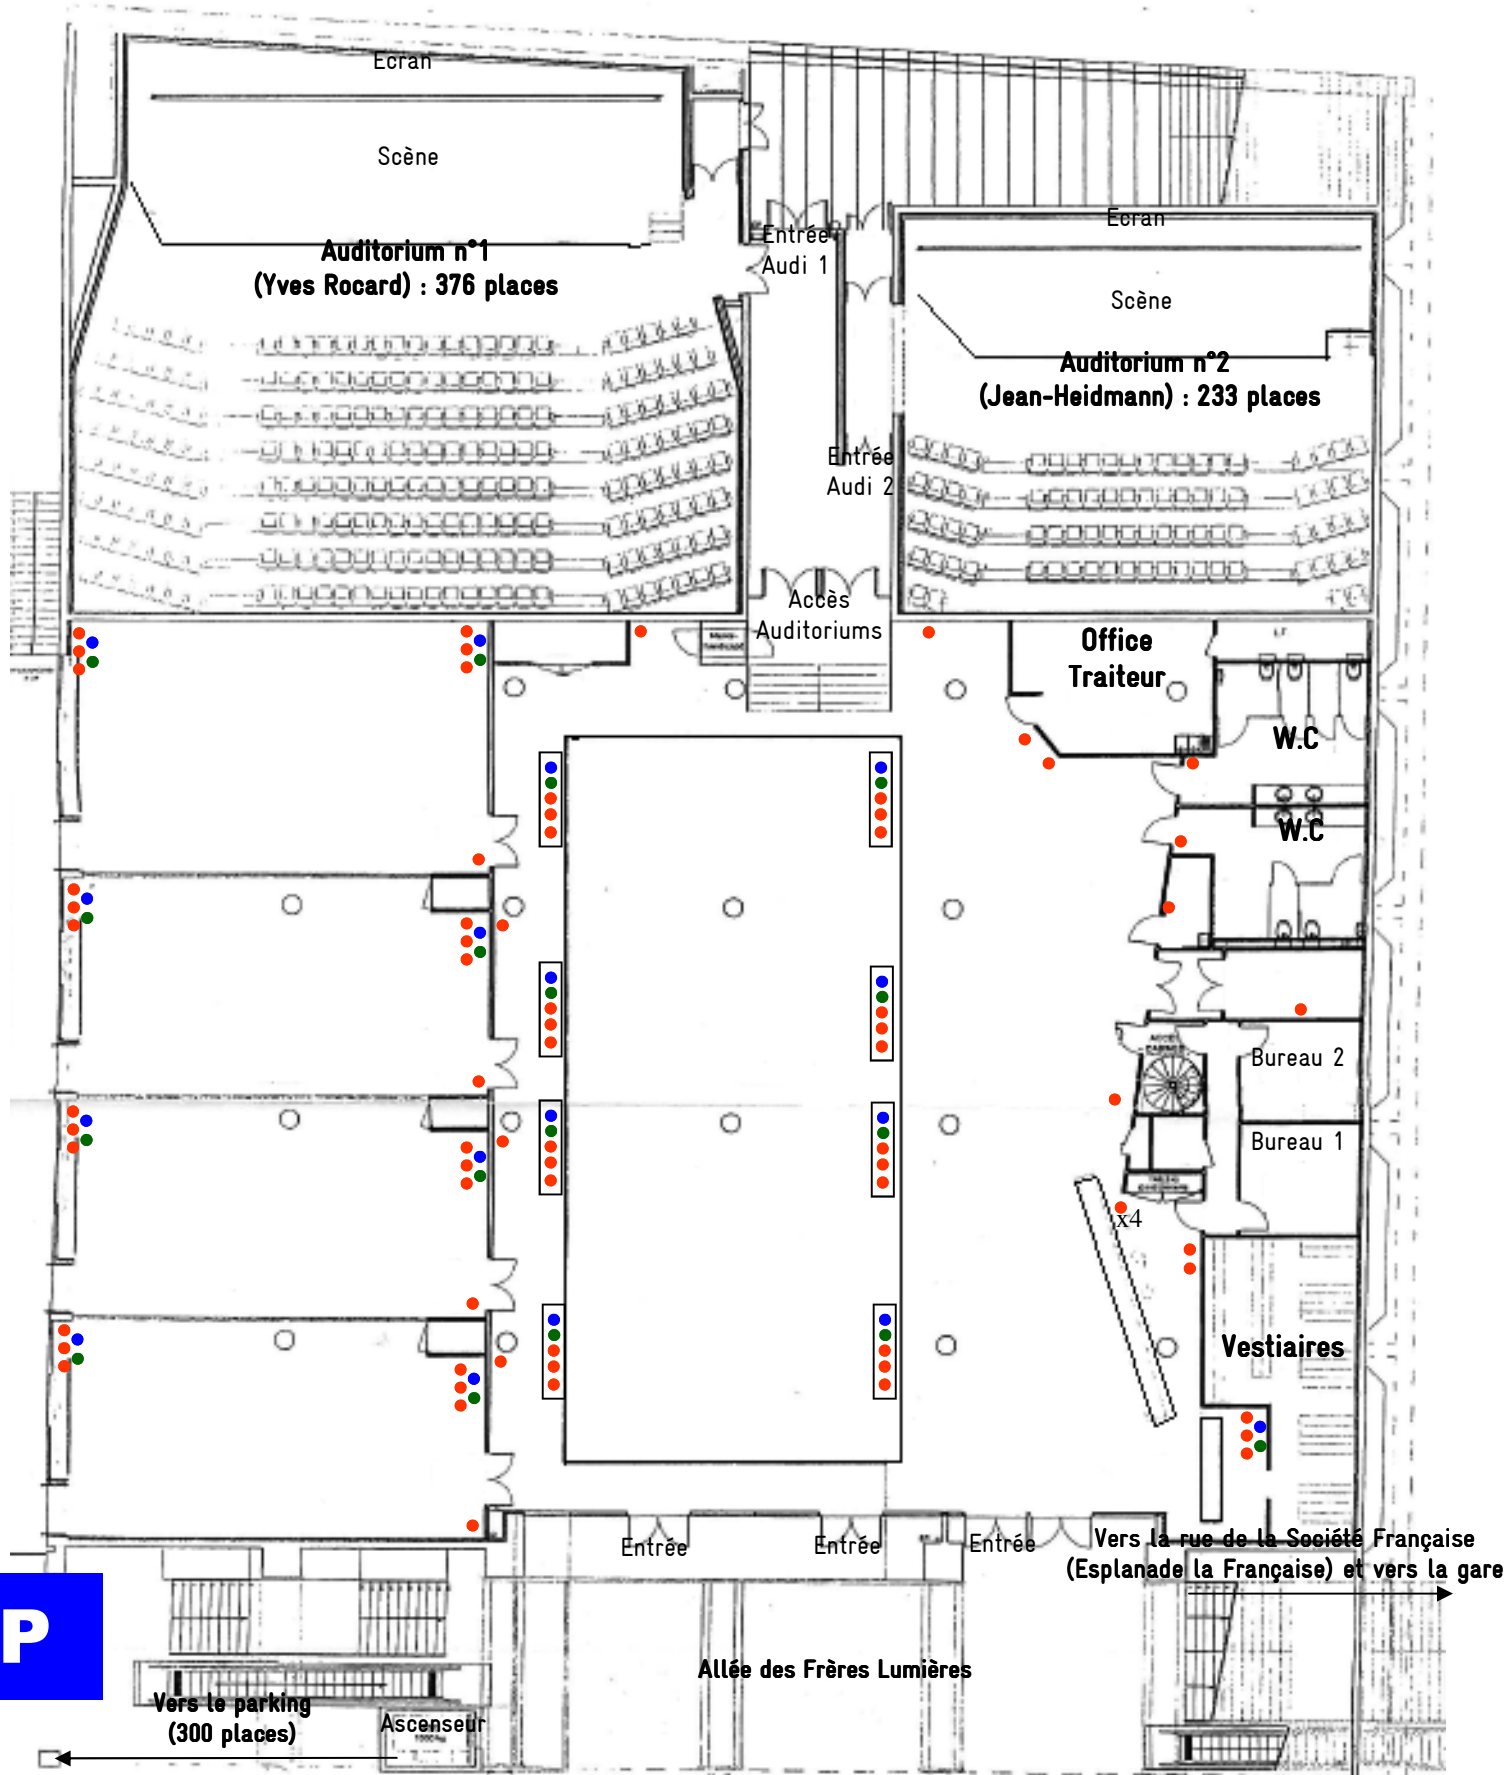

-Plan du Centre de Congrès de Vierzon - Prises électriques - Ethernets et Téléphoniques

Légende:

Prise sur rail
(en hauteur)

Prise murale

Prise 220 V - 16 A

Prise téléphone

Prise Ethernet